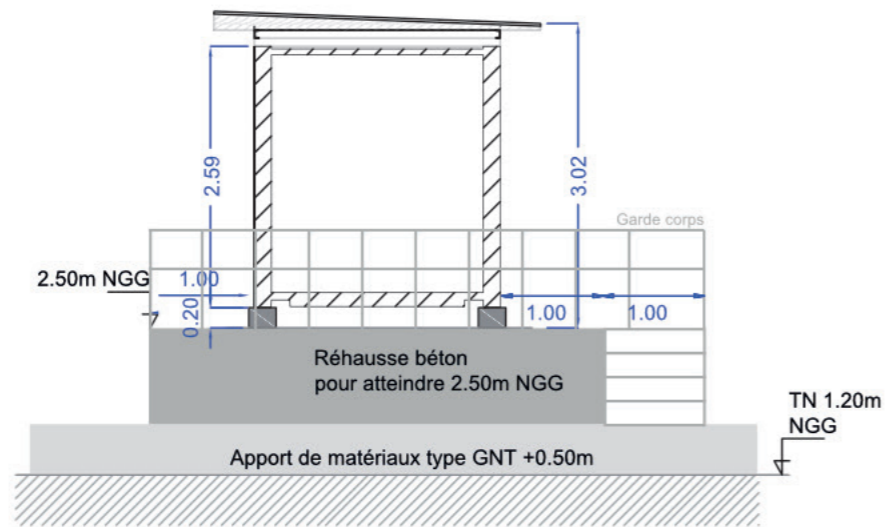

Vue en coupe d'un poste de stockage de matériel

Echelle 1/75

Architecte

Georges NOWATZKI

Architecte DPLG

EDF renouvelables
EDF Renouvelables Outre-Mer
Coeur Défense Tour B
100 Esplanade du Général de Gaulle
92932 Paris la Défense CEDEX

Coupe BB'

Vue en plan

G. NOWATZKI - ARCHITECTE DPLG
594 Chemin de Quarante
34330 LAUREILHAN
06.40.01.07.03
Siret 4007327390020

Coupe CC'

Coupe AA'