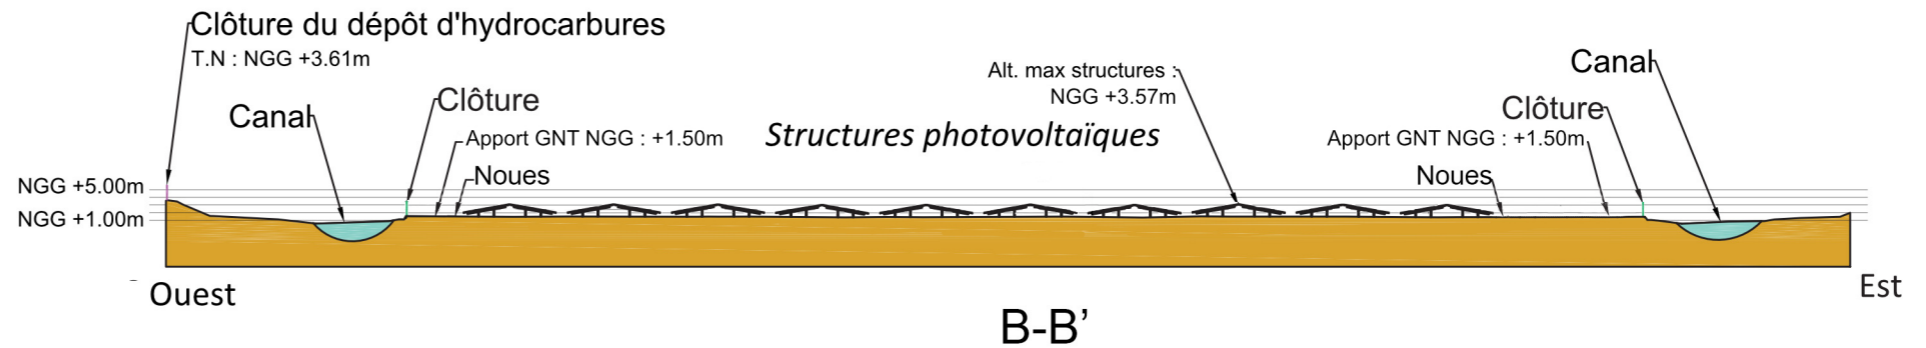

Coupe BB' Etat projeté
Echelle 1/1000

G. NOWATZKI - ARCHITECTE DPLG
594 Chemin de Quarante
34520 AUREILHAN
06.26.01.07.32
Siret 40073327300020