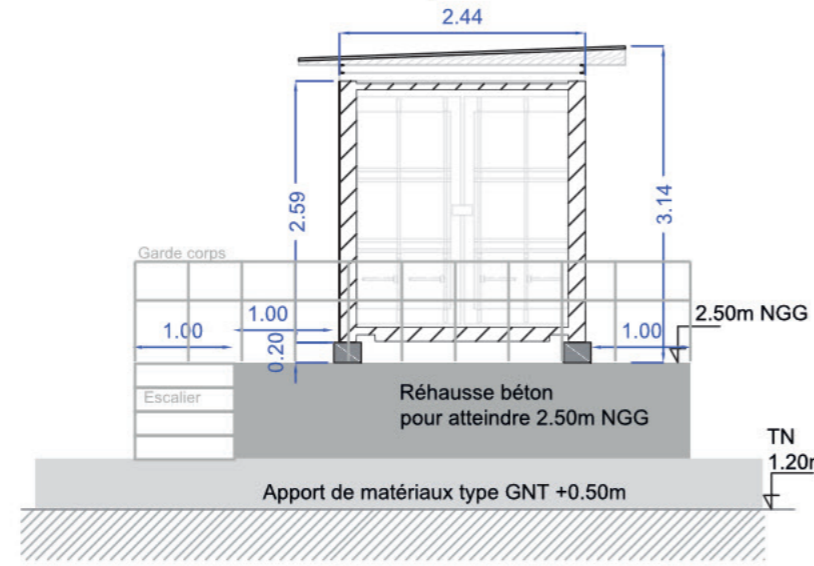

Vue en coupe d'un poste de stockage de matériel

Echelle 1/75

Architecte

Georges NOWATZKI

Architecte DPLG

EDF renouvelables
EDF Renouvelables Outre-Mer
Coeur Défense Tour B
100 Esplanade du Général de Gaulle
92932 Paris la Défense CEDEX

Coupe BB'