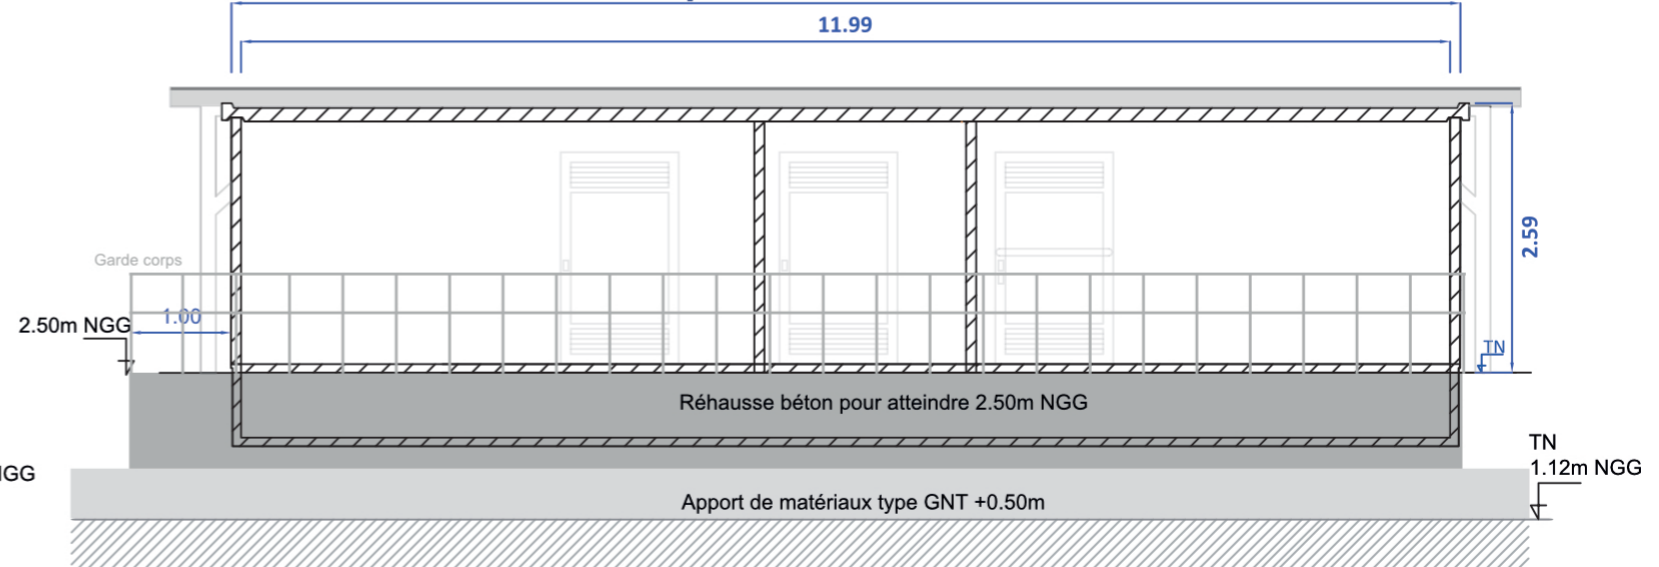

Coupe BB'

Vue en plan

G. NOWATZKI - ARCHITECTE DPLG  
 594 Chemin de Quarante  
 34320 MAUREILHAN  
 06 26 01 07 05  
 Siret 422739920

Coupe CC'

Coupe AA'

Vue en coupe d'un poste  
de conversion de l'énergie