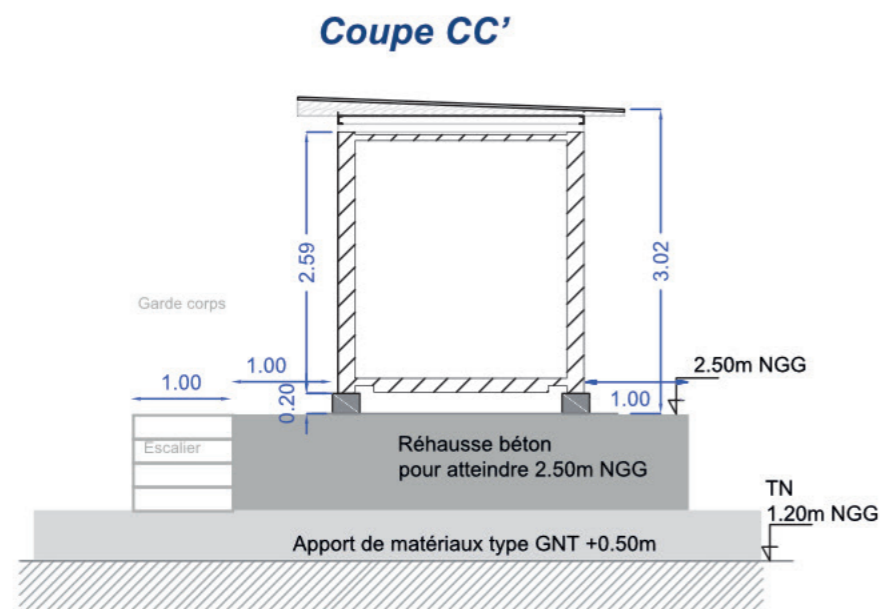

Architecte

Georges NOWATZKI

Architecte DPLG

EDF Renouvelables Outre-Mer
Coeur Défense Tour B
100 Esplanade du Général de Gaulle
92932 Paris la Défense CEDEX

PC3

30