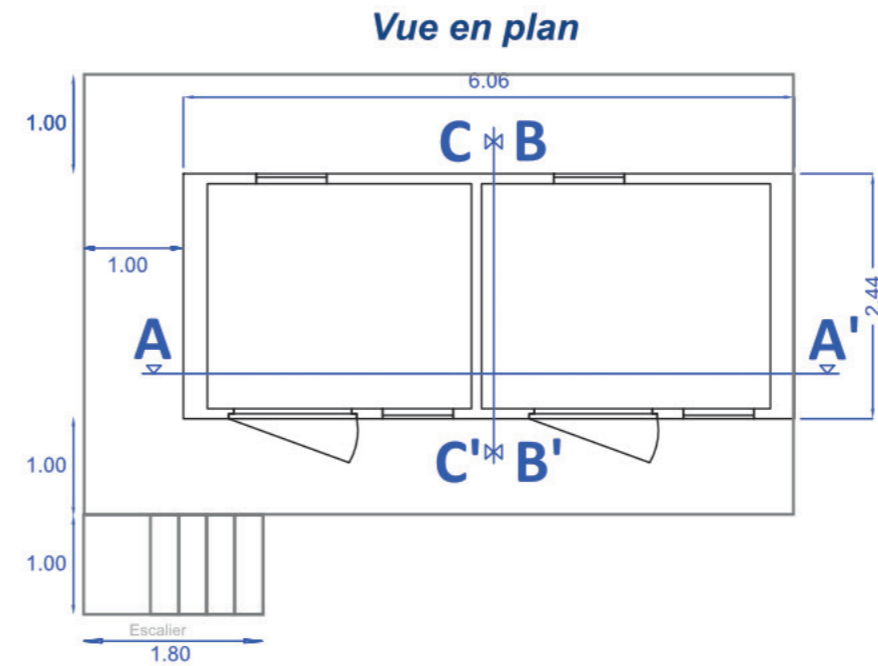

Coupe BB'

Vue en plan

G. NOWATZKI - ARCHITECTE DPLG  
 594 Chemin de Quarante  
 34320 MAUREILHAN  
 06 26 01 07 05  
 Siret 422739920

Coupe CC'

Coupe AA'

Vue en coupe d'un poste  
de conversion de l'énergie