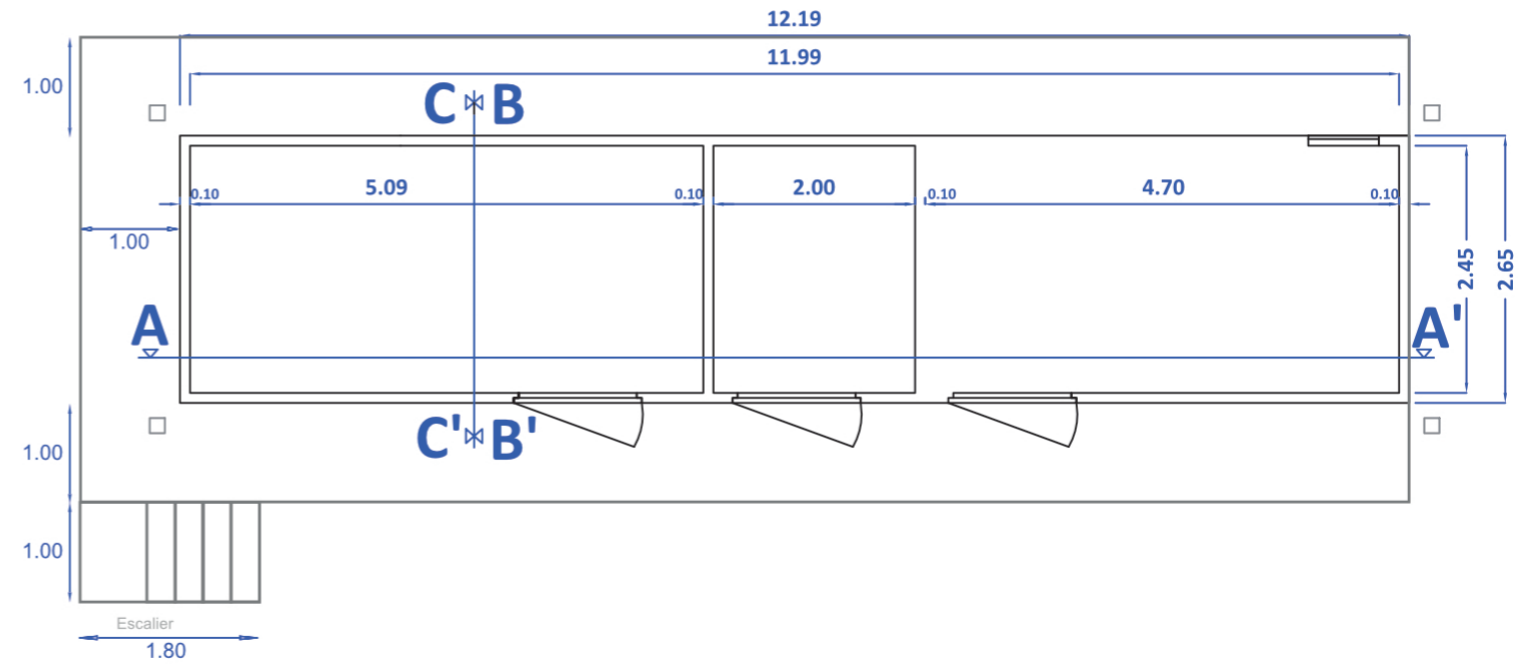

Vue en coupe du poste de livraison

Echelle 1/75

Architecte

Georges NOWATZKI

Architecte DPLG

EDF Renouvelables Outre-Mer
Coeur Défense Tour B
100 Esplanade du Général de Gaulle
92932 Paris la Défense CEDEX

Vue en plan

G. NOWATZKI - ARCHITECTE DPLG
594 Chemin de Quarante
34320 MAUREILHAN
06 26 01 07 05
Siret 422739920