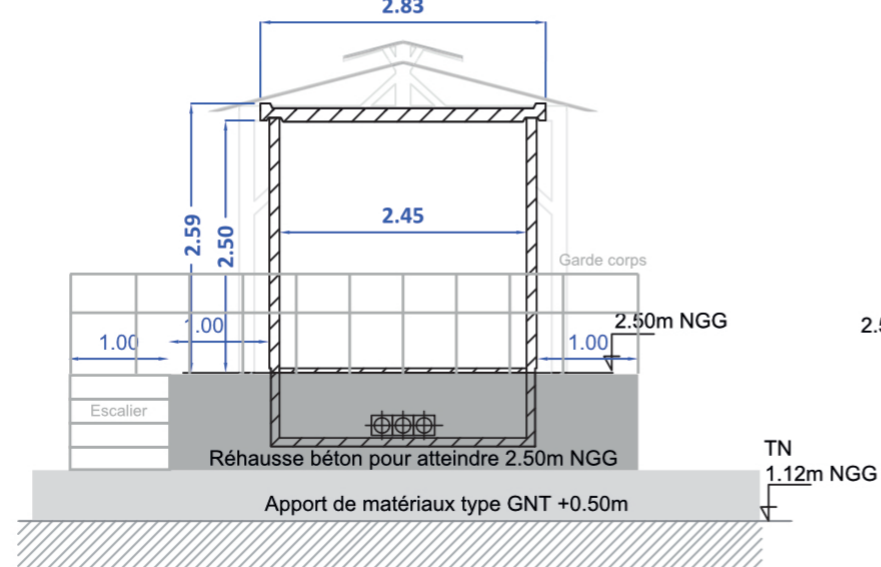

Coupe BB'

Vue en plan

G. NOWATZKI - ARCHITECTE DPLG  
 594 Chemin de Quarante  
 34320 MAUREILHAN  
 06 26 01 07 05  
 Siret 422739920

Coupe CC'

Coupe AA'

Vue en coupe d'un poste  
de conversion de l'énergie