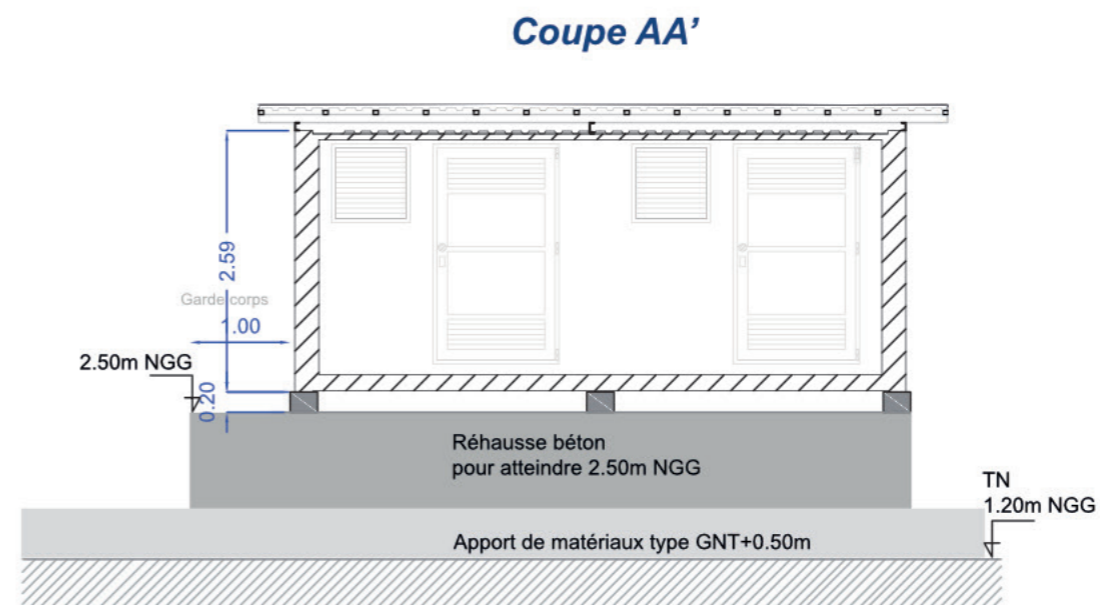

Architecte

Georges NOWATZKI

Architecte DPLG

EDF Renouvelables Outre-Mer
Coeur Défense Tour B
100 Esplanade du Général de Gaulle
92932 Paris la Défense CEDEX

PC3

30