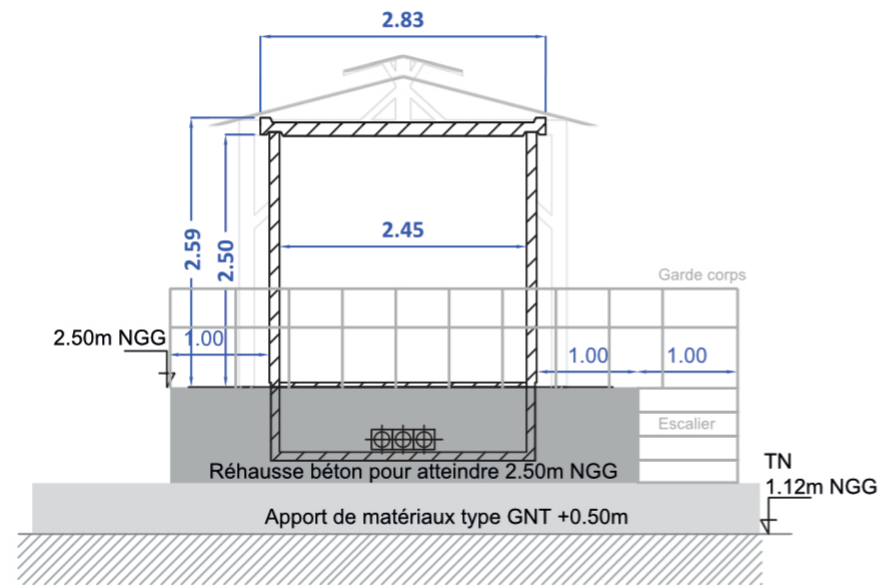

Vue en coupe du poste de livraison

Echelle 1/75

Architecte

Georges NOWATZKI

Architecte DPLG

EDF Renouvelables Outre-Mer
Coeur Défense Tour B
100 Esplanade du Général de Gaulle
92932 Paris la Défense CEDEX

Coupe BB'