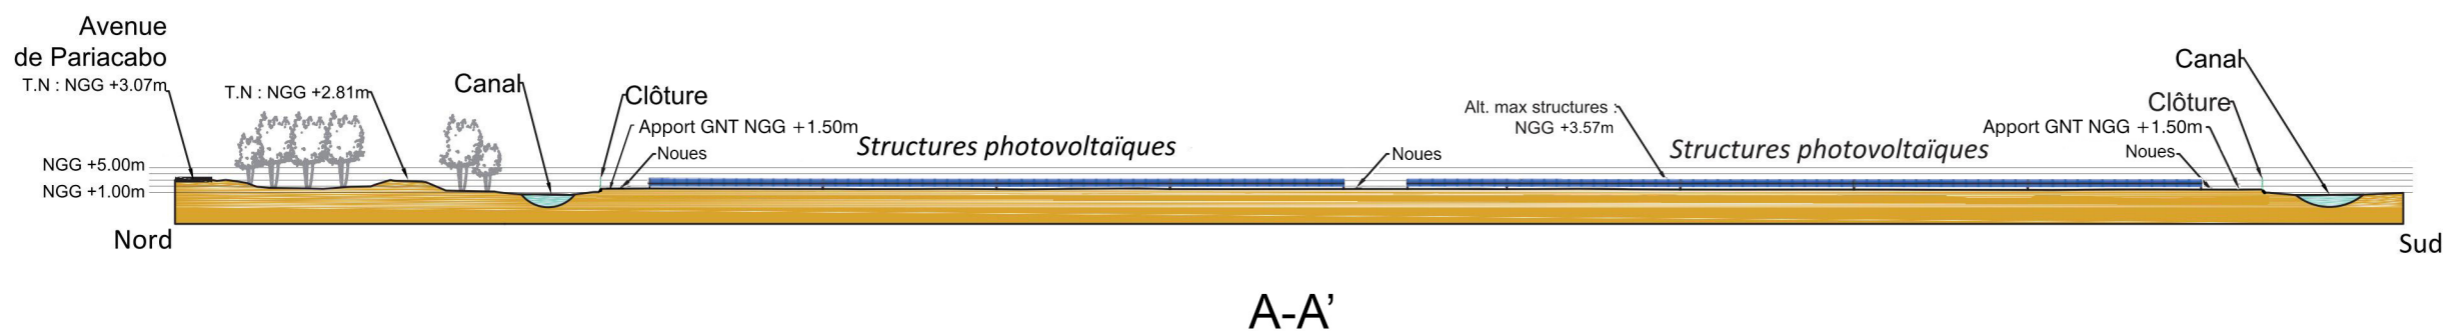

Coupe AA' Etat initial -  
Coupe AA' Etat projeté

Coupe AA' Etat initial  
Echelle 1/1250

Echelle 1/1250

Coupe AA' Etat projeté  
Echelle 1/1250

G. NOWATZKI - ARCHITECTE DPLG  
514 Chemin de Quarante  
9770 MAUREILHAN  
05 90 01 87 05  
Siret 40075327300020