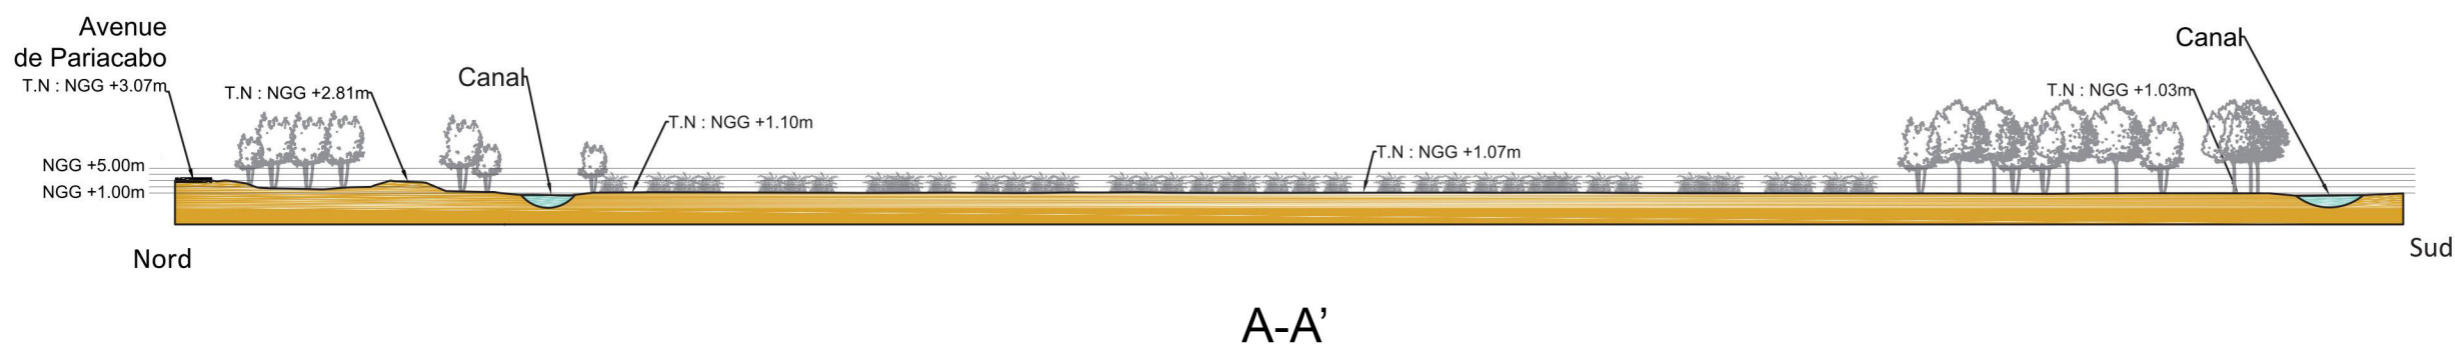

Coupe AA' Etat initial -
Coupe AA' Etat projeté

Coupe AA' Etat initial
Echelle 1/1250

Echelle 1/1250