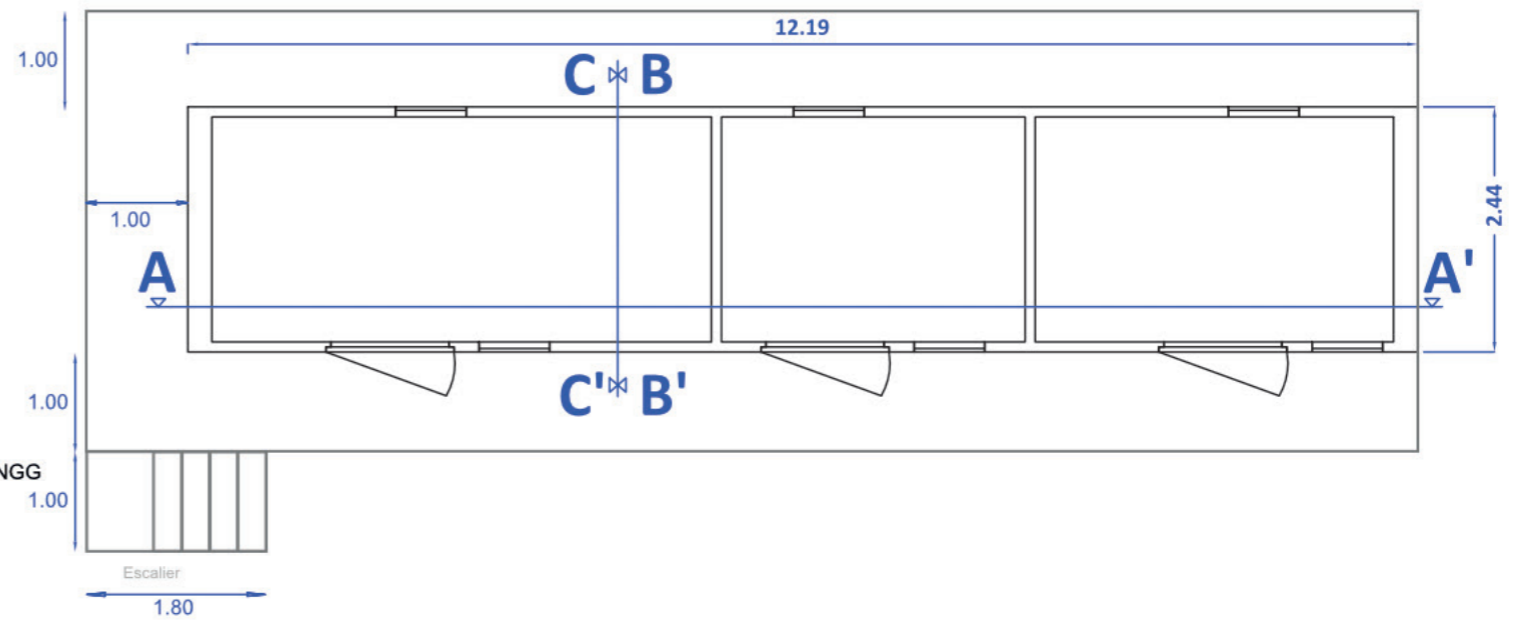

Vue en coupe d'un poste de stockage de matériel

Echelle 1/75

Architecte

Georges NOWATZKI

Architecte DPLG

EDF renouvelables
EDF Renouvelables Outre-Mer
Coeur Défense Tour B
100 Esplanade du Général de Gaulle
92932 Paris la Défense CEDEX

Coupe BB'

Vue en plan

G. NOWATZKI - ARCHITECTE DPLG
594 Chemin de Quarante
34330 LAUREILHAN
06.40.01.07.03
Siret 4007327390020

Coupe CC'

Coupe AA'