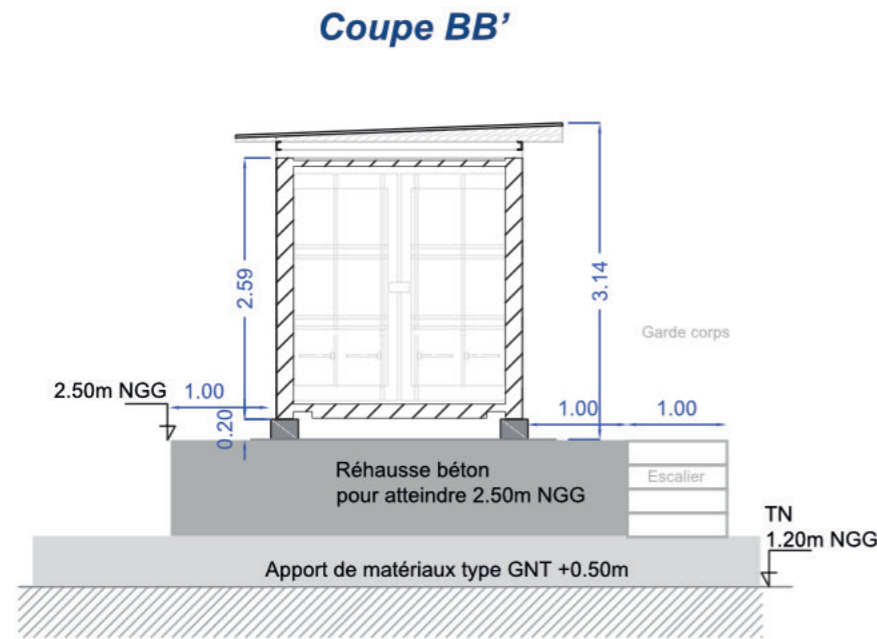

Coupe BB'

Vue en plan

G. NOWATZKI - ARCHITECTE DPLG  
 594 Chemin de Quarante  
 34320 MAUREILHAN  
 06 26 01 07 05  
 Siret 422739920

Coupe CC'

Coupe AA'

Vue en coupe d'un poste  
de conversion de l'énergie