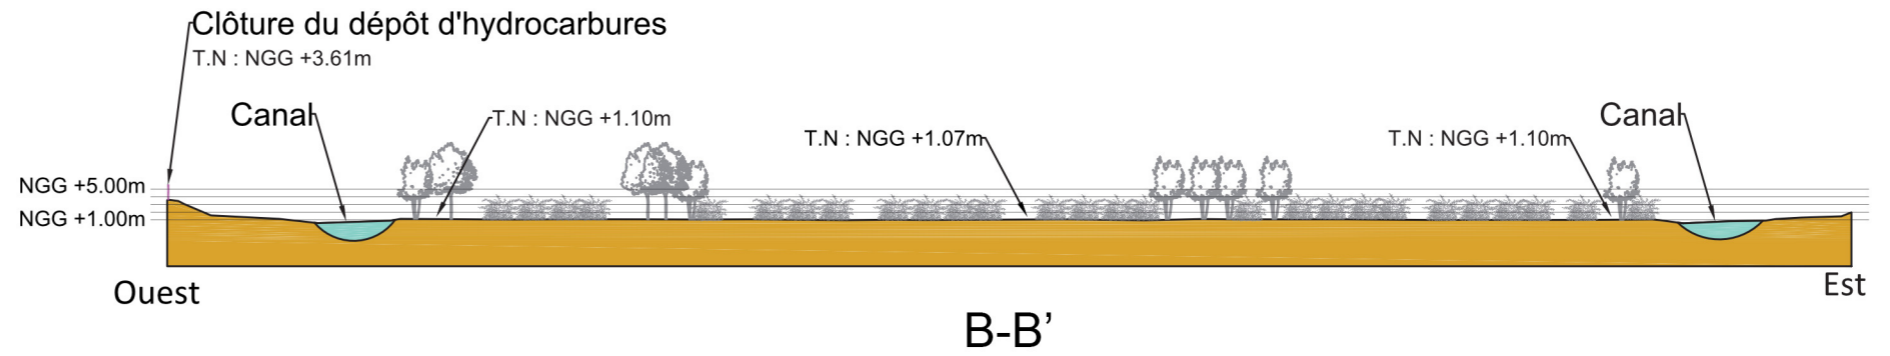

Echelle 1/1000

Architecte

Georges NOWATZKI

Architecte DPLG

EDF Renouvelables Outre-Mer  
 Coeur Défense Tour B  
 100 Esplanade du Général de Gaulle  
 92932 Paris la Défense CEDEX

Coupe BB' Etat initial  
 Echelle 1/1000