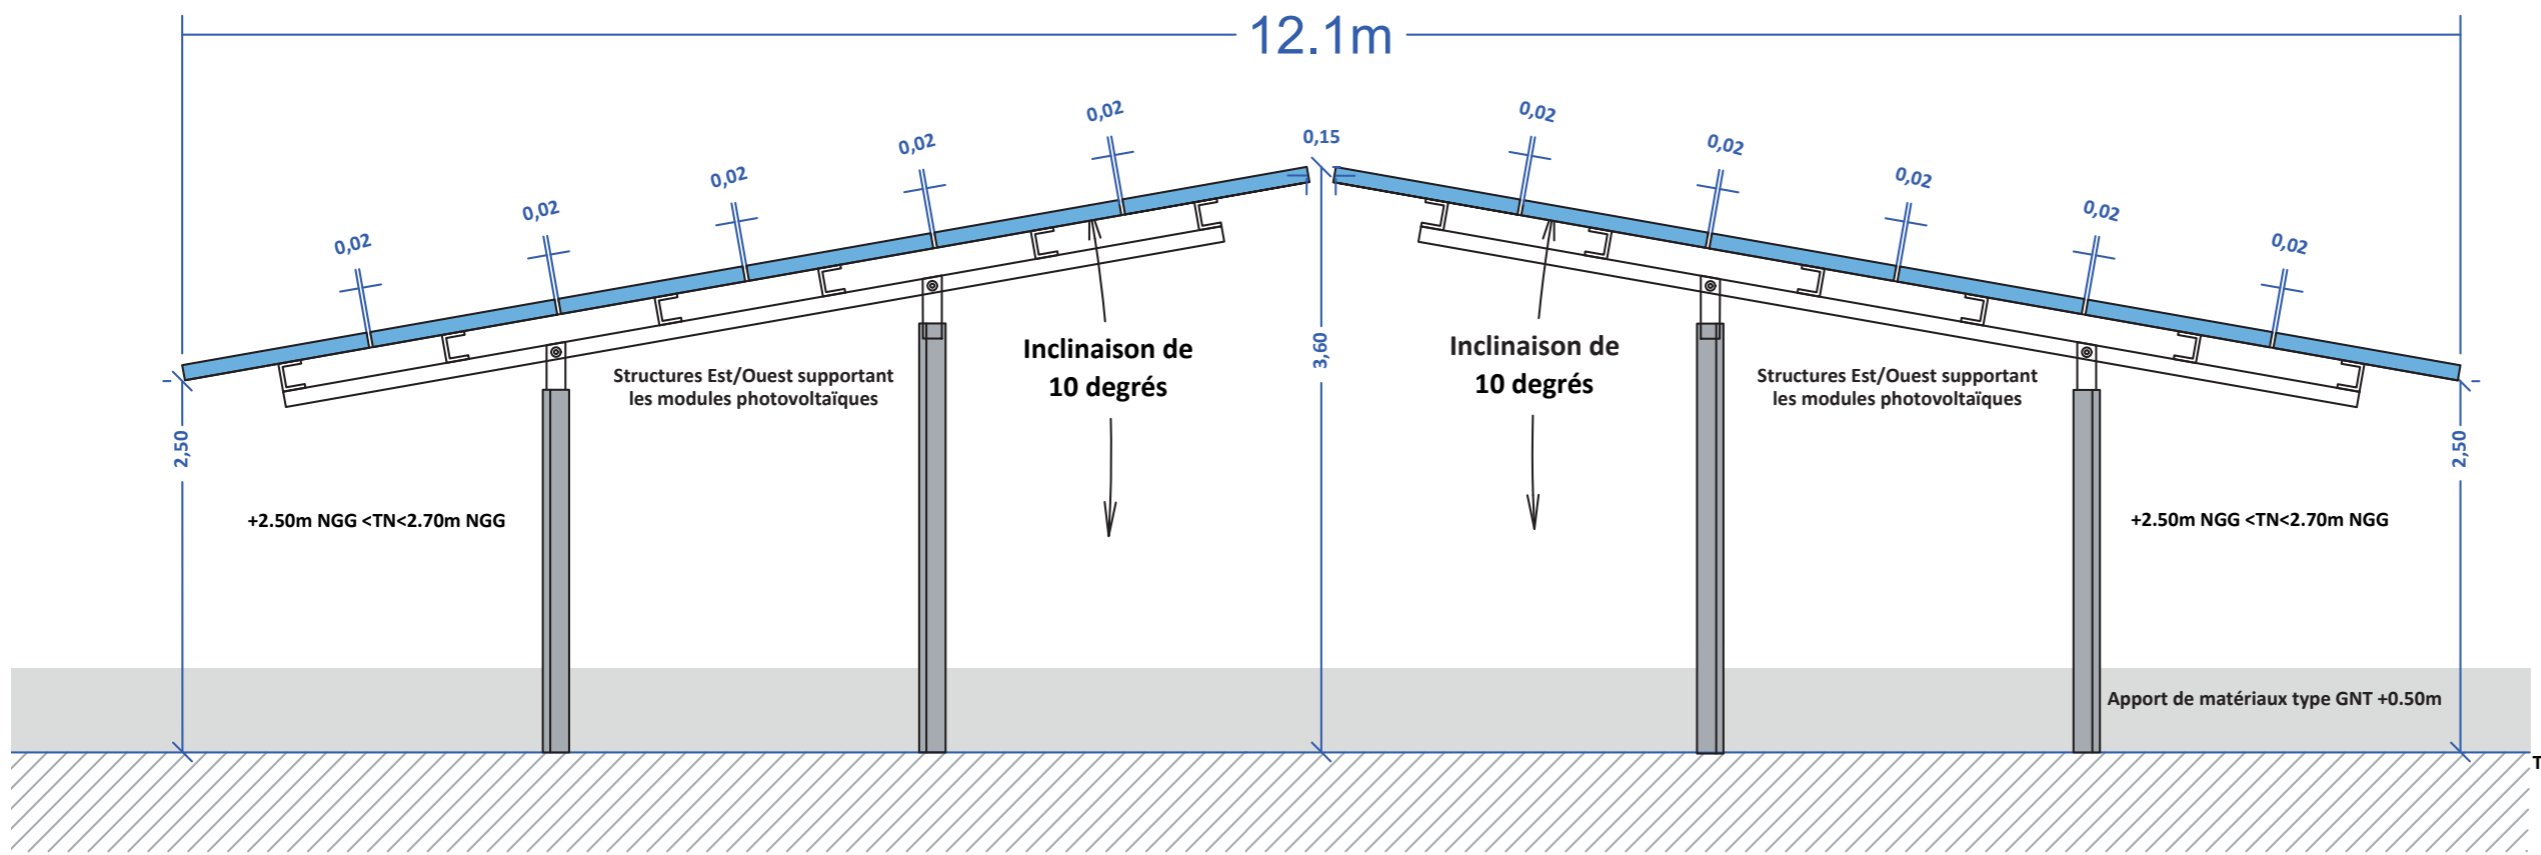

Coupe BB' Etat projeté  
 Echelle 1/1000

G. NOWATZKI - ARCHITECTE DPLG  
 594 Chemin de Quarante  
 34520 AUREILHAN  
 06.26.01.07.32  
 Siret 40073327300020

Vue en coupe d'une  
structure photovoltaïque